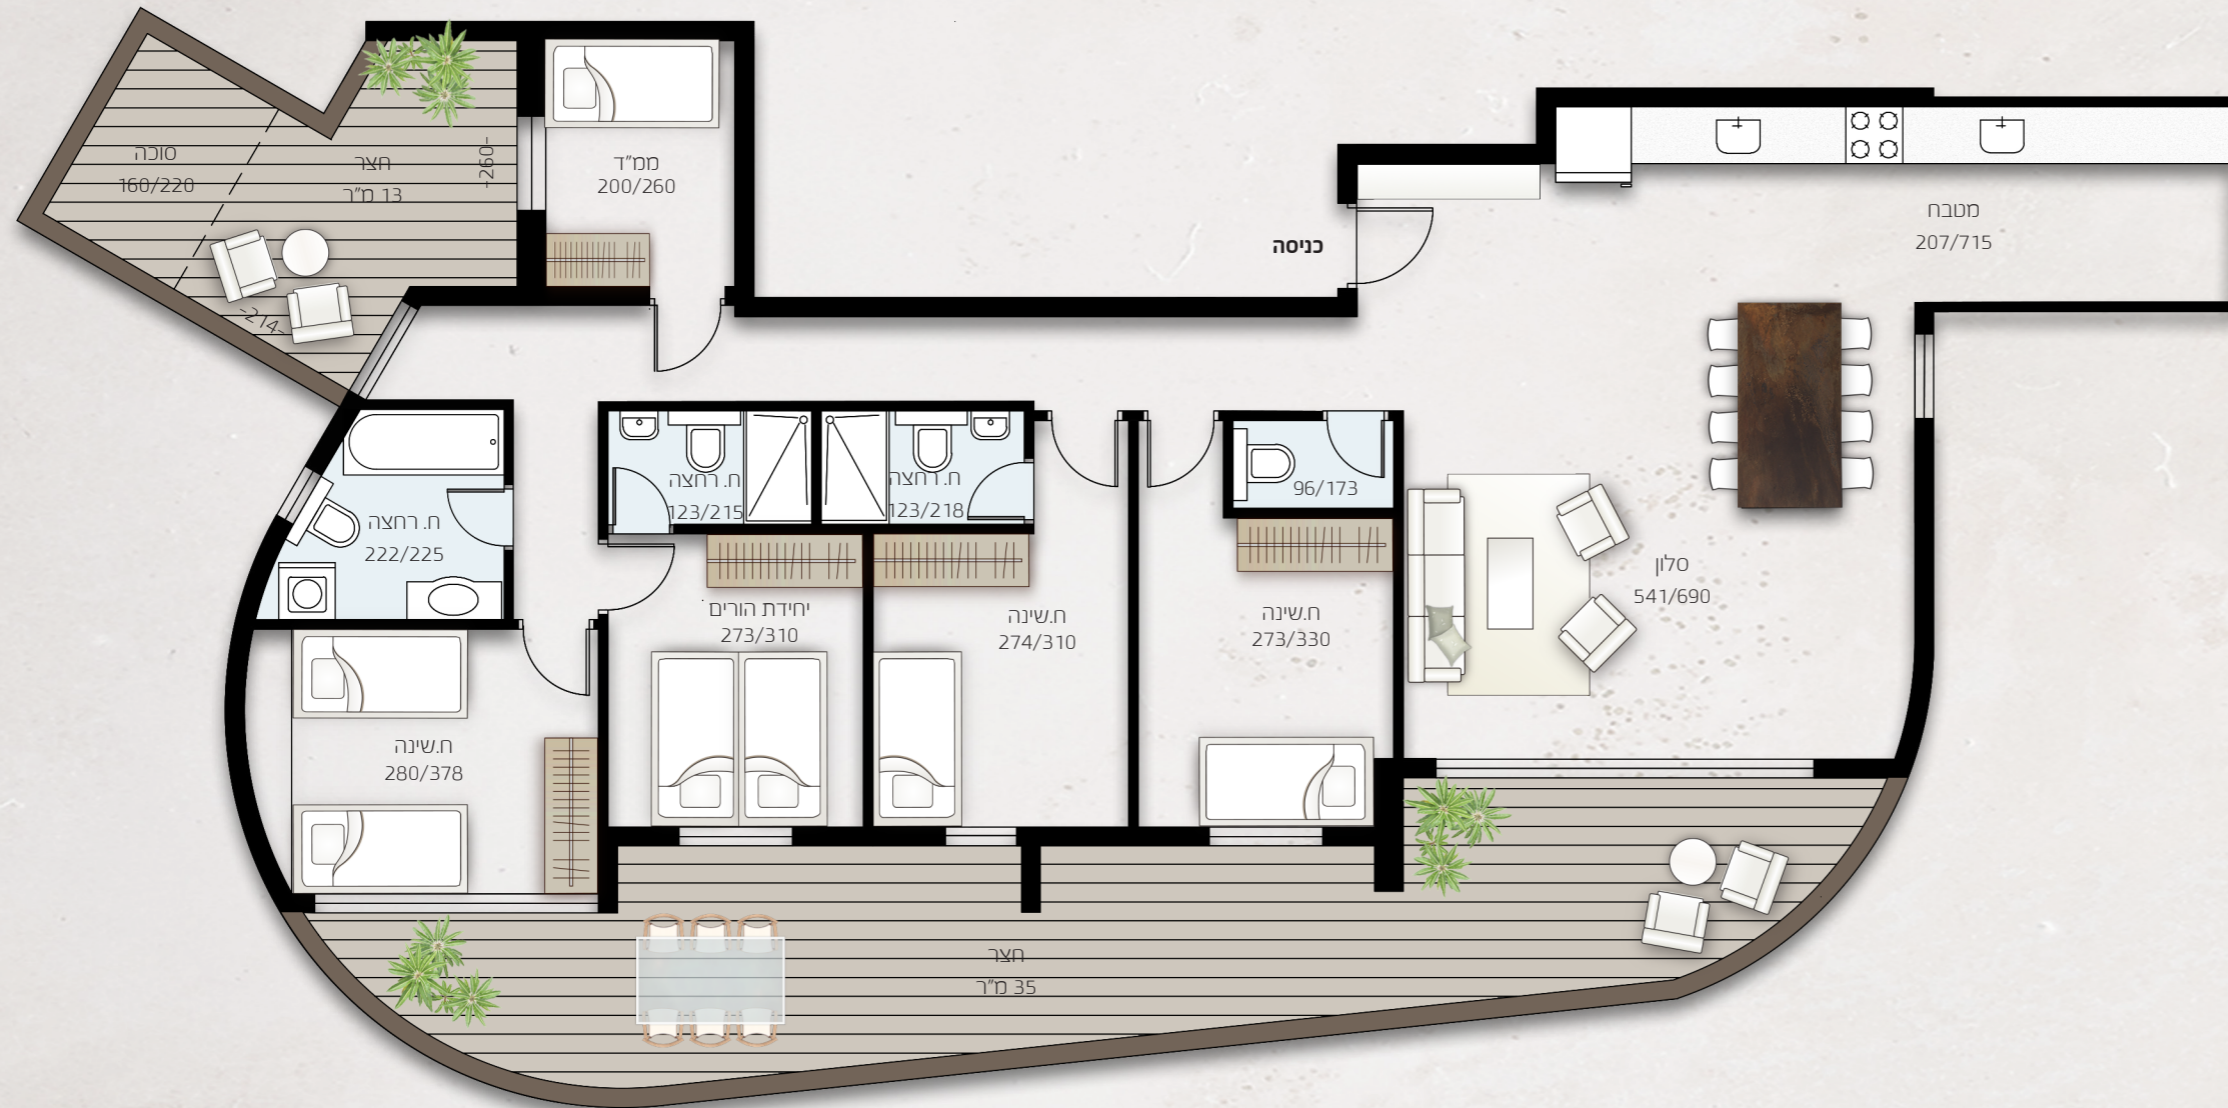

נופי השחר

בונים עתיד מזהיר

אנילביץ 84

דירה 1 | 5.5 חדרים
קומת שיפוע + חצר

קומה 2-

שטח דירה: 125 מ"ר
שטח חצר: 48 מ"ר

סה"כ: 173 מ"ר

Architecture & Concept Design
JACK VINIŹZKY
Reinventing your Home