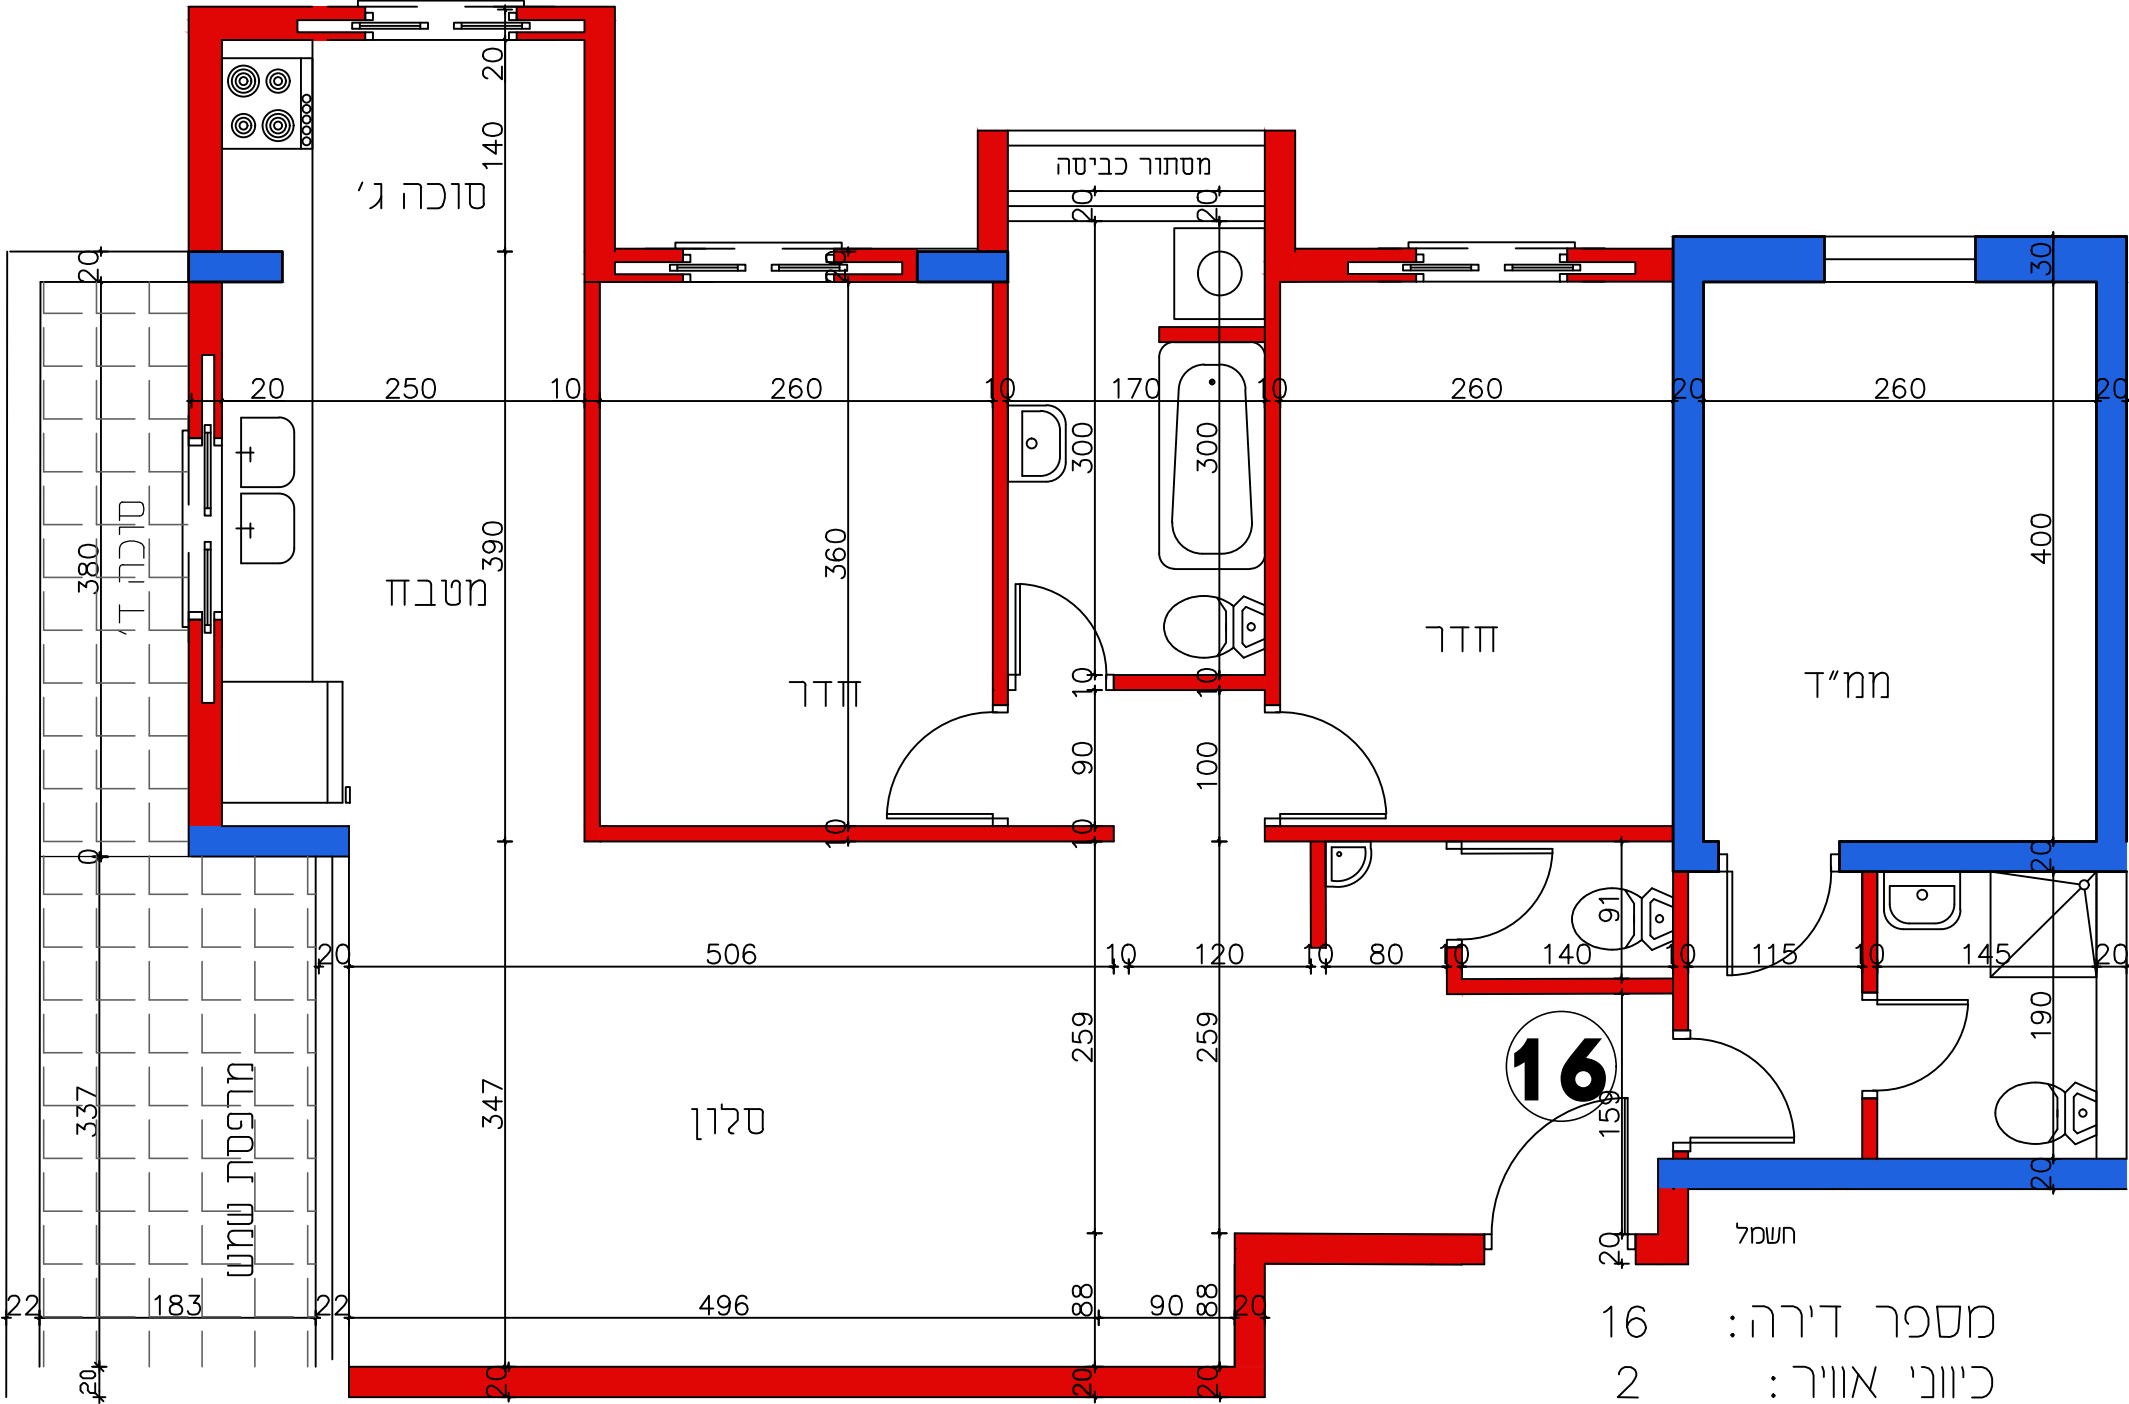

**נופי השחר**  
חלום של יוקרה

- 16 מספר דירה:
- 2 כיווני אוויר:
- ג' קומה:
- 4 מספר חדרים:
- 92.56 שטח הדירה:
- 11.91 שטח חצר:
- 104.47 סה"כ:

המכשיר אחראי לבדיקת המידות במקום על המבצע לבקר את כל המידות ונשאו להודיע לכתובת על כל אי האמת ולקבל תעודת להפסקת התבונה אין לקבוע גודלים ומידות על מידה מהמשרד

מספר	תיאור	יחיד	ערך
1	שטח חלל	מ"ר	92.56
2	שטח חצר	מ"ר	11.91
3	סה"כ	מ"ר	104.47

תפוצה

מחמת השני

הערות/שינויים מבוקשים

נסם הפרוייקט  
בית מגורים  
אנילביץ 84-86  
בני ברק

תוכן הגיליון  
דירה 16  
תכנית אדריכלית

קנה-מידה  
1:50  
גליון מס' **A-3**